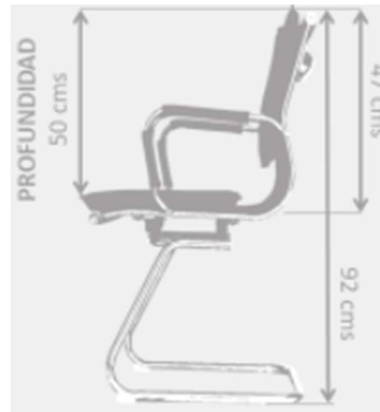

SILLA ALEMANIA

✓ CARACTERÍSTICAS:

Línea:	Interlocutora
Mecanismo:	Basculante
Ajuste en Altura:	No
Estructura:	Cromada
Cabecero:	No
Tapizado Asiento:	Cuero Sintético
Tapizado Espaldar:	Cuero Sintético
Tipo de Base:	No
Tipo de Rodachina:	No
Tipo de Brazo:	Fijo - Cromado con forros en cuero sintético
Complementaria:	Si (Línea Gerencia / Línea Presidencial)

✓ IMÁGENES DE REFERENCIA:

✓ DIMENSIONES:

Garantía por daños de fabricación por 3 años