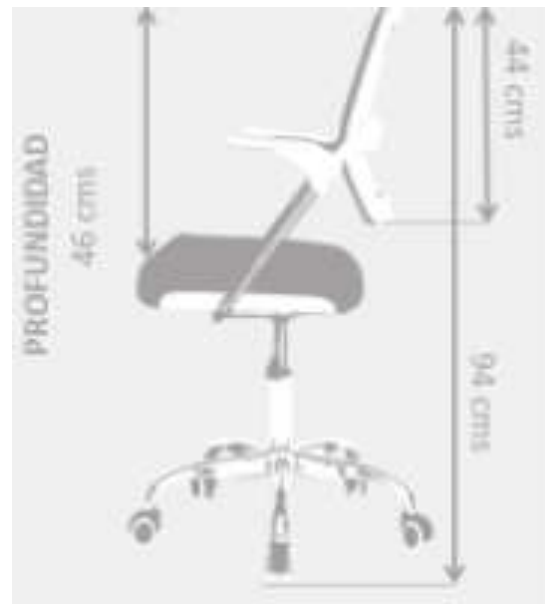

DIMENSIONES:

Garantía por daños de fabricación por 3 años