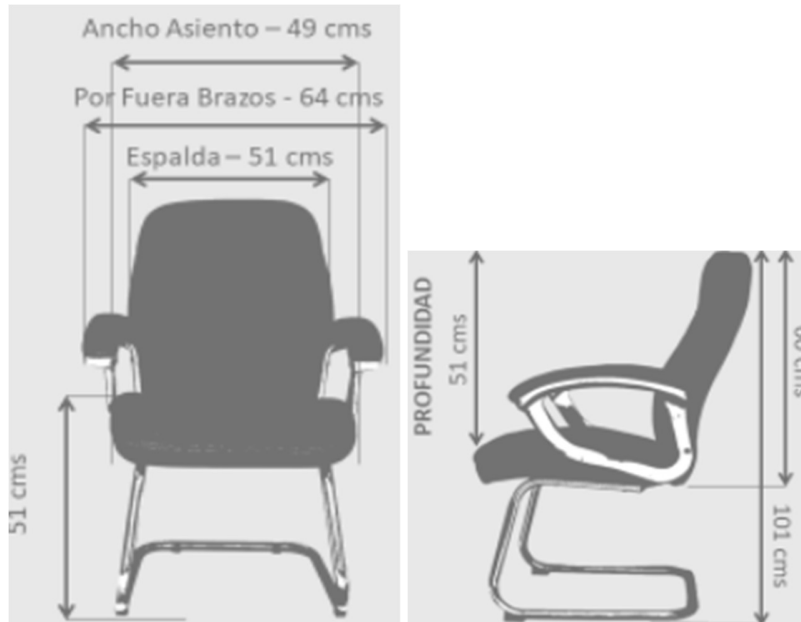

SILLA BÉLGICA

✓ CARACTERÍSTICAS:

Línea:	Interlocutora
Mecanismo:	Fijo
Ajuste en Altura:	No
Estructura:	Cromo
Cabecero:	No
Tapizado Asiento:	Cuero Sintético
Tapizado Espaldar:	Cuero Sintético
Tipo de Base:	Cromo
Tipo de Rodachina:	No
Tipo de Brazo:	Brazos Fijo
Complementaria:	Si (línea Presidencial / Línea Gerencial)

✓ IMÁGENES DE REFERENCIA:

FICHA TÉCNICA

ALPHA
Home and Office Designs

✓ DIMENSIONES:

Garantía por daños de fabricación por 3 años