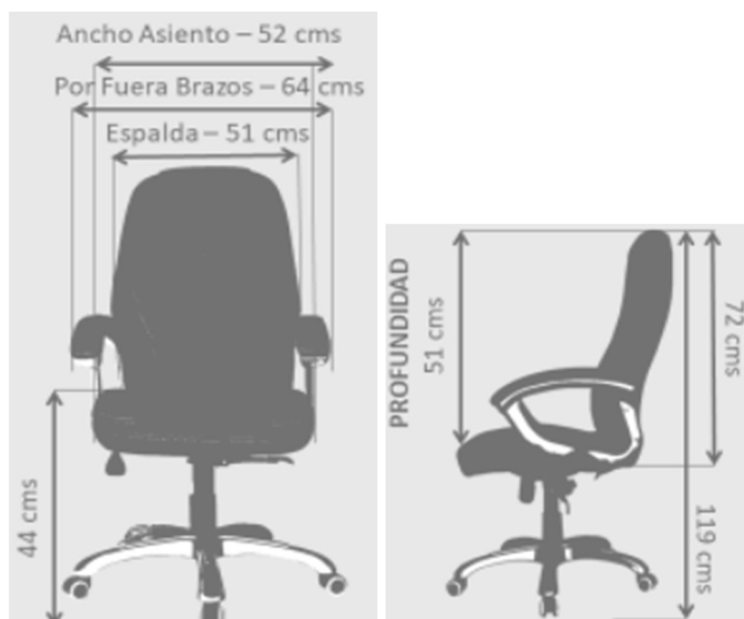

SILLA BÉLGICA

✓ CARACTERÍSTICAS:

Línea:	Presidencial
Mecanismo:	Basculante
Ajuste en Altura:	Graduación de altura en asiento
Estructura:	Ajuste en recuete de silla cuando no está en posición fija
Cabecero:	No
Tapizado Asiento:	Cuero Sintético
Tapizado Espaldar:	Cuero Sintético
Tipo de Base:	Nylon
Tipo de Rodachina:	Nylon
Tipo de Brazo:	Brazos Fijo
Complementaria:	Si (línea Gerencial / Línea Interlocutora)

✓ IMÁGENES DE REFERENCIA:

FICHA TÉCNICA

ALPHA
Home and Office Designs

✓ DIMENSIONES:

Garantía por daños de fabricación por 3 años