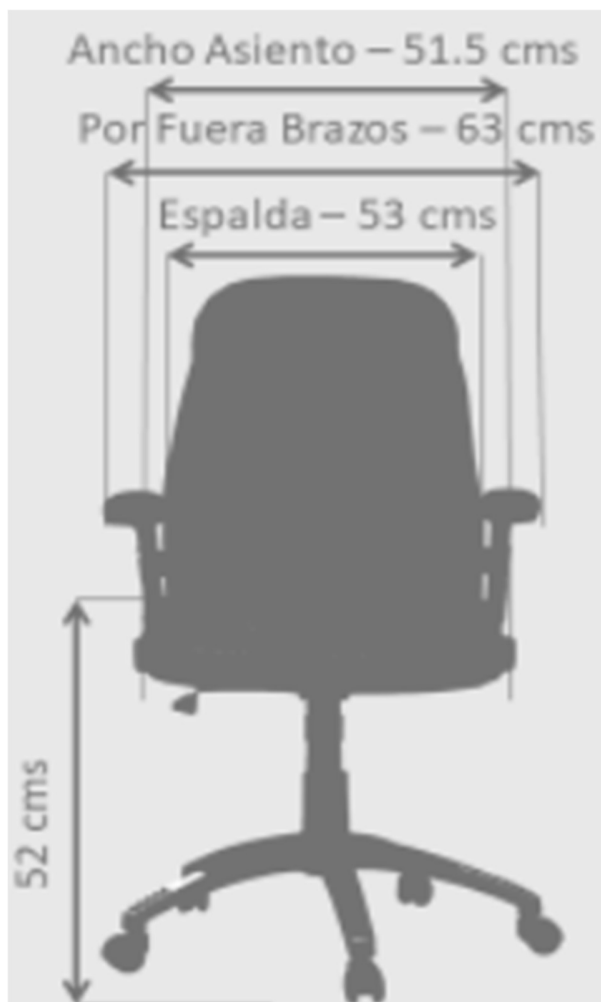

FICHA TÉCNICA

BREMEN ALTA

✓ CARACTERÍSTICAS:

Línea:	Presidencial
Mecanismo:	Basculante
Ajuste en Altura:	Si
Estructura:	Conjunto giratorio 1 bloqueo
Cabecero:	No
Tapizado Asiento:	Cuero Sintético
Tapizado Espaldar:	Cuero Sintético
Tipo de Base:	Nylon
Tipo de Rodachina:	Nylon en doble rueda
Tipo de Brazo:	Fijo - polipropileno de alto impacto
Complementaria:	Si (Línea Gerencia / Línea Interlocutora)

✓ IMÁGENES DE REFERENCIA:

FICHA TÉCNICA

✓ DIMENSIONES:

Garantía por daños de fabricación por 3 años