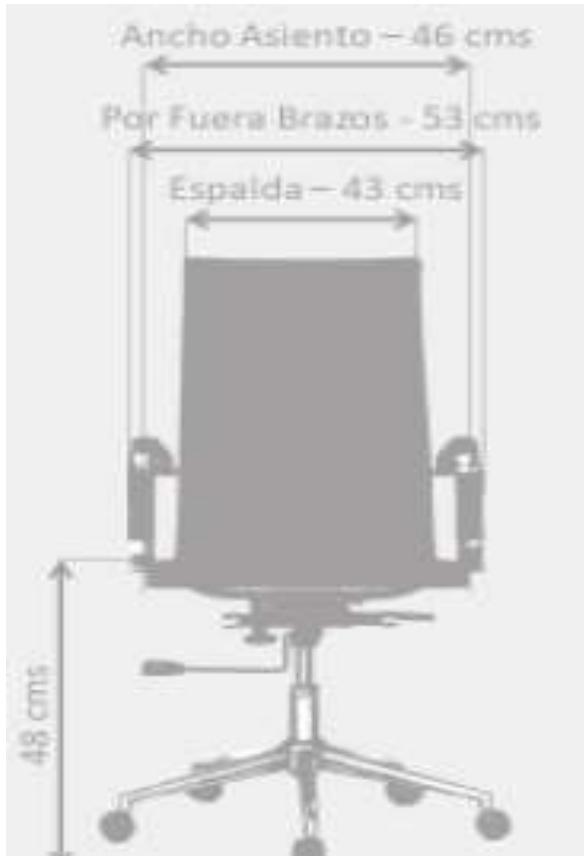

SILLA BRUSELAS

✓ CARACTERÍSTICAS:

Línea:	Presidencial
Mecanismo:	Basculante
Ajuste en Altura:	Si
Estructura:	Conjunto giratorio 1 bloqueo
Cabecero:	No
Tapizado Asiento:	Cuero Sintético Blanco / Negro
Tapizado Espaldar:	Cuero Sintético Blanco / Negro
Tipo de Base:	Cromo
Tipo de Rodachina:	Goma para piso Duro
Tipo de Brazo:	Fijo - Cromado con forros en cuero sintético
Complementaria:	Si (Línea Gerencia / Línea Interlocutora)

✓ IMÁGENES DE REFERENCIA:

✓ DIMENSIONES:

Garantía por daños de fabricación por 3 años