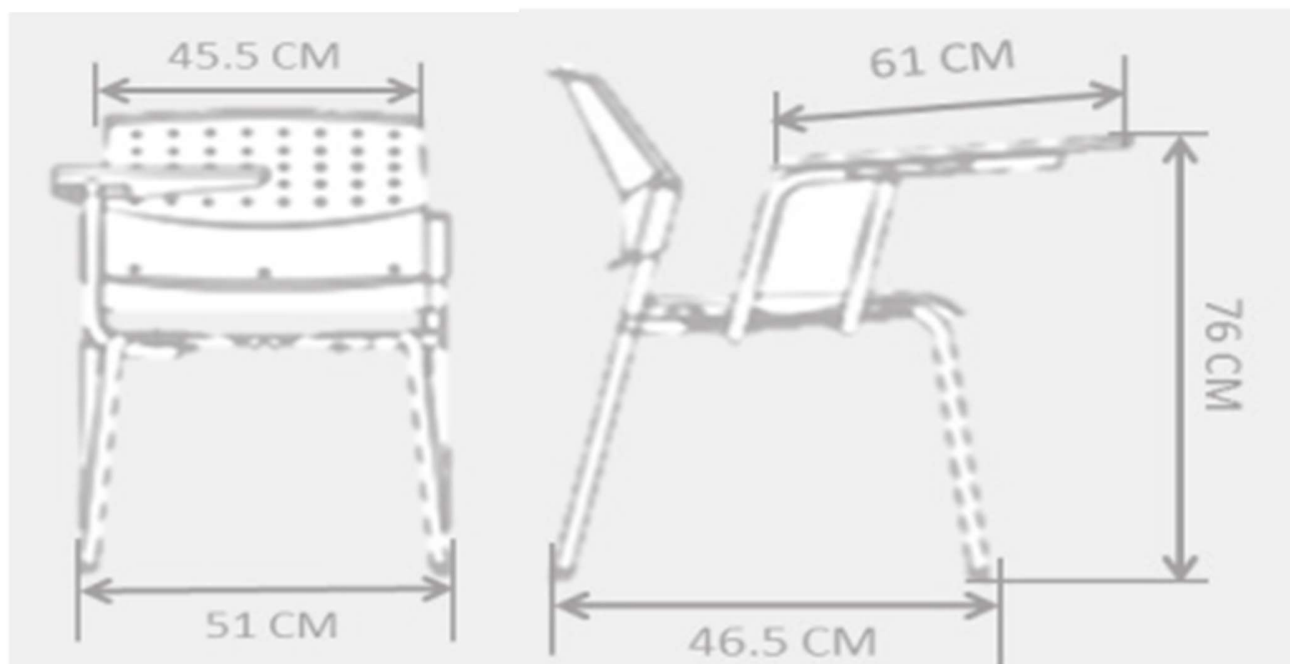

FICHA TÉCNICA

ALPHA
Home and Office Designs

✓ DIMENSIONES:

Garantía por daños de fabricación por 3 años