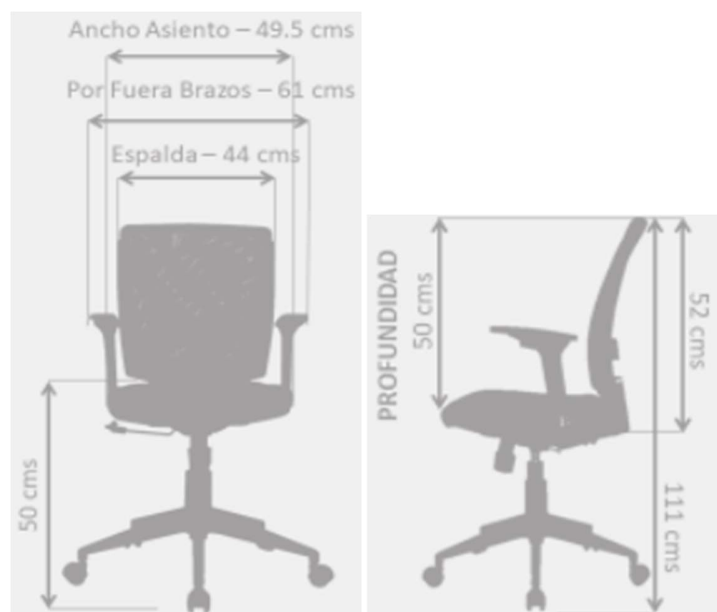

SILLA CANADÁ

✓ CARACTERÍSTICAS:

Línea:	Operativa
Mecanismo:	Espalda Basculante
Ajuste en Altura:	Recuete de silla cuando no está en posición fija
Estructura:	Graduación de altura en asiento y apoyo lumbar
Cabecero:	No
Tapizado Asiento:	Paño en color a elección
Tapizado Espaldar:	Malla color negro
Tipo de Base:	Nylon / Cromo
Tipo de Rodachina:	Nylon
Tipo de Brazo:	Graduable en altura ó Brazo fijo
Complementaria:	No

✓ IMÁGENES DE REFERENCIA:

FICHA TÉCNICA

ALPHA
Home and Office Designs

✓ DIMENSIONES:

Garantía por daños de fabricación por 3 años

ALPHA
Home and Office Designs