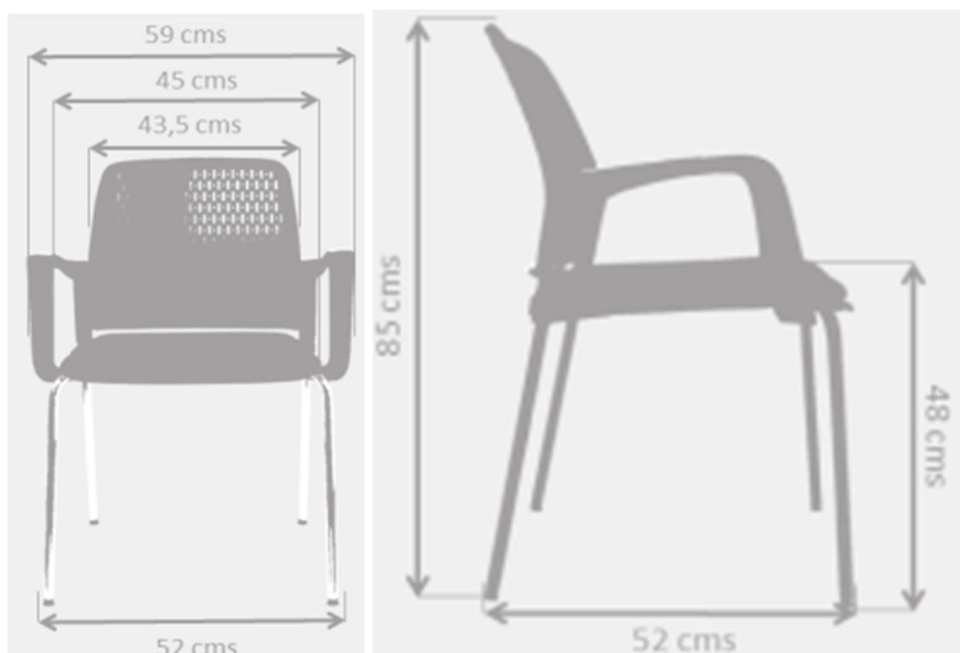

FICHA TÉCNICA

ALPHA
Home and Office Designs

✓ DIMENSIONES:

Garantía por daños de fabricación por 3 años

ALPHA
Home and Office Designs