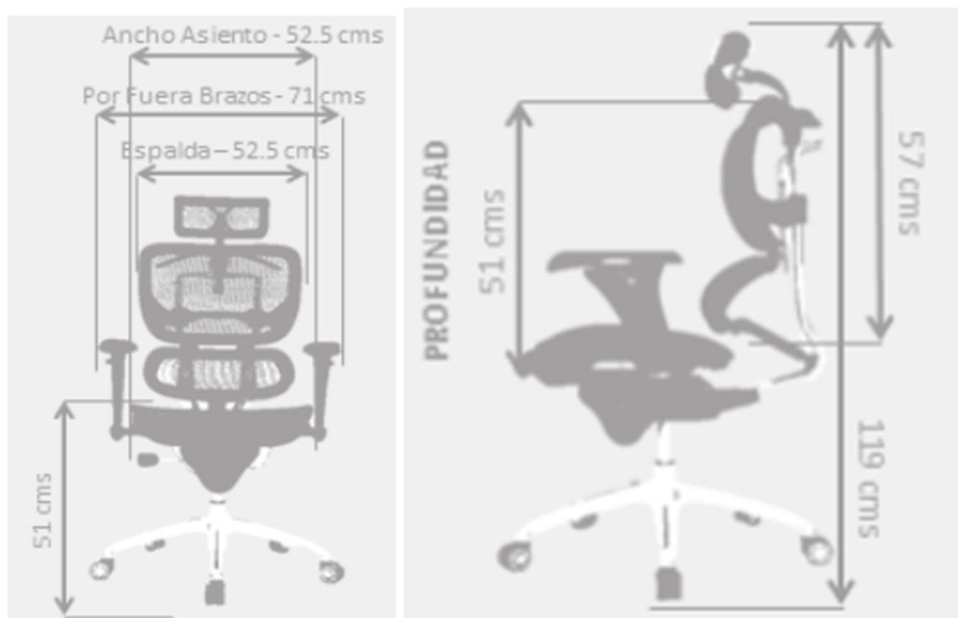

✓ DIMENSIONES:

Garantía por daños de fabricación por 3 años