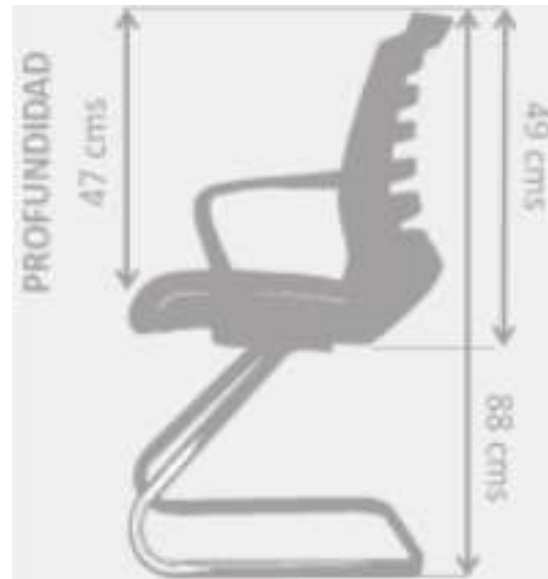

SILLA ESCOCIA

✓ CARACTERÍSTICAS:

Línea:	Interlocutora
Mecanismo:	Basculante
Ajuste en Altura:	Si
Estructura:	Metálica Fija
Cabecero:	No
Tapizado Asiento:	Paño
Tapizado Espaldar:	Malla
Tipo de Base:	Cromo / Aluminio
Tipo de Rodachina:	No
Tipo de Brazo:	Fijos / Polipropileno
Complementaria:	No

✓ IMÁGENES DE REFERENCIA:

DIMENSIONES:

Garantía por daños de fabricación por 3 años