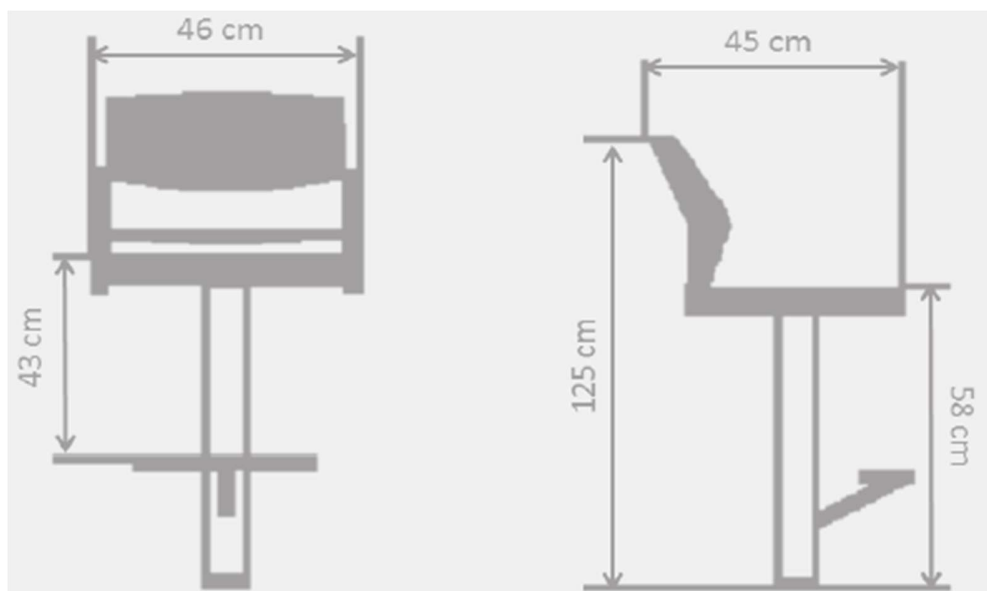

✓ DIMENSIONES:

Garantía por daños de fabricación por 3 años