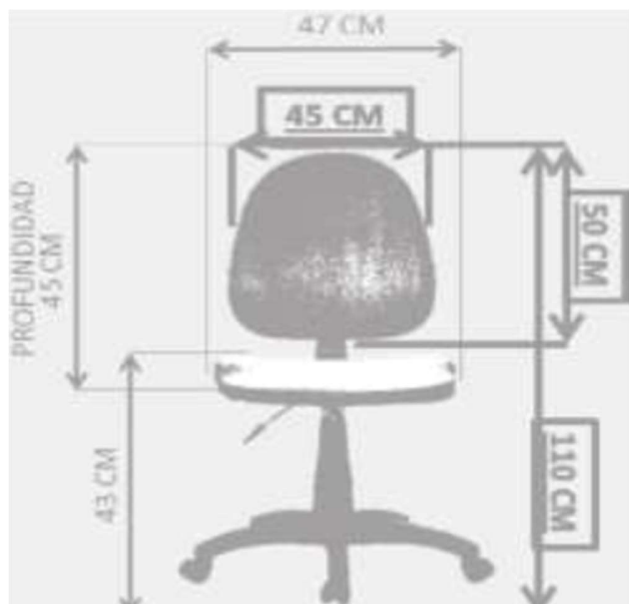

FICHA TÉCNICA

ALPHA
Home and Office Designs

✓ DIMENSIONES:

Garantía por daños de fabricación por 3 años