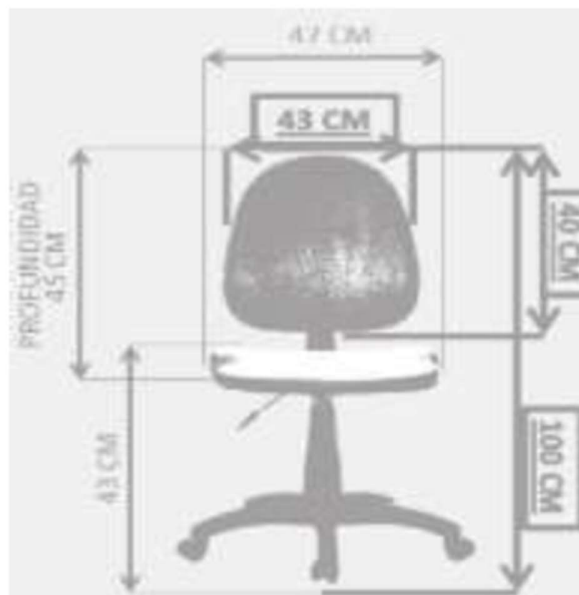

FICHA TÉCNICA

ALPHA
Home and Office Designs

✓ DIMENSIONES:

Garantía por daños de fabricación por 3 años