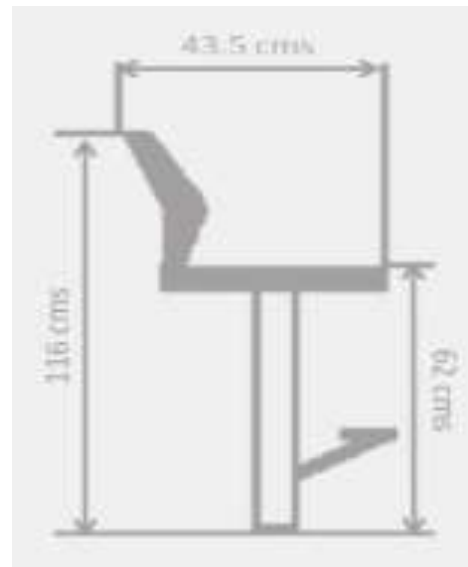

SILLA ISOCELES CAJERO

✓ CARACTERÍSTICAS:

Línea:	Operativa
Mecanismo:	Graduable
Ajuste en Altura:	Si
Estructura:	Conjunto giratorio 1 bloqueo
Cabecero:	No
Tapizado Asiento:	Paño
Tapizado Espaldar:	Malla
Tipo de Base:	Cromo / Nylon
Tipo de Rodachina:	Nylon
Tipo de Brazo:	Fijo / Polipropileno
Complementaria:	Si (Interlocutora)

✓ IMÁGENES DE REFERENCIA:

DIMENSIONES:

Garantía por daños de fabricación por 3 años