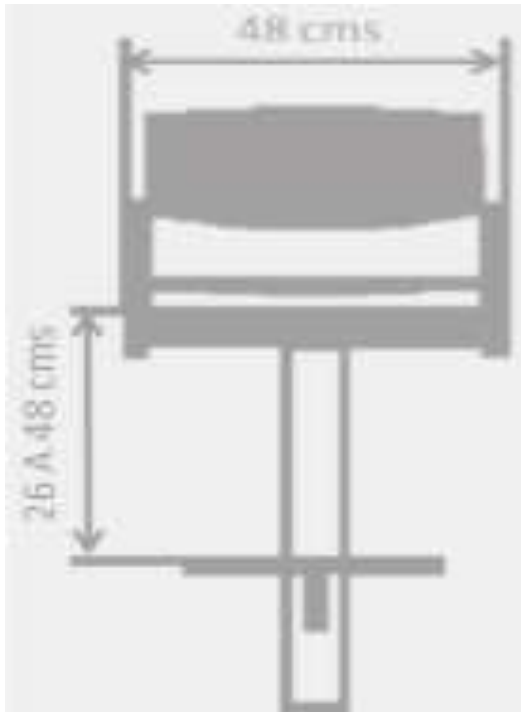

SILLA ISOCELES CAJERO

✓ CARACTERÍSTICAS:

Línea:	Operativa
Mecanismo:	Graduable
Ajuste en Altura:	Si
Estructura:	Conjunto giratorio 1 bloqueo
Cabecero:	No
Tapizado Asiento:	Paño
Tapizado Espaldar:	Malla
Tipo de Base:	Cromo / Nylon
Tipo de Rodachina:	Nylon
Tipo de Brazo:	Fijo / Polipropileno
Complementaria:	Si (Interlocutora)

✓ IMÁGENES DE REFERENCIA:

DIMENSIONES:

Garantía por daños de fabricación por 3 años