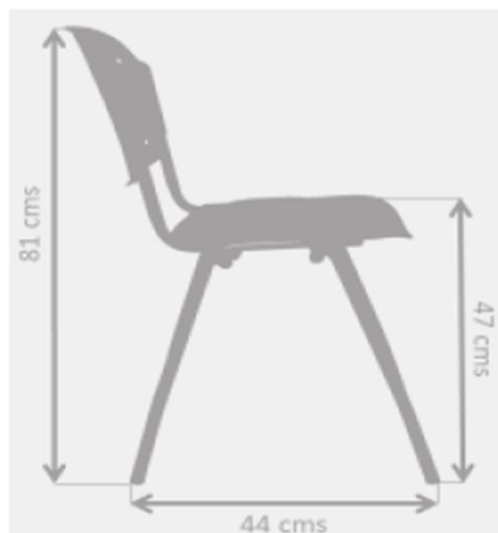

FICHA TÉCNICA

ALPHA
Home and Office Designs

✓ DIMENSIONES:

Garantía por daños de fabricación por 1 año