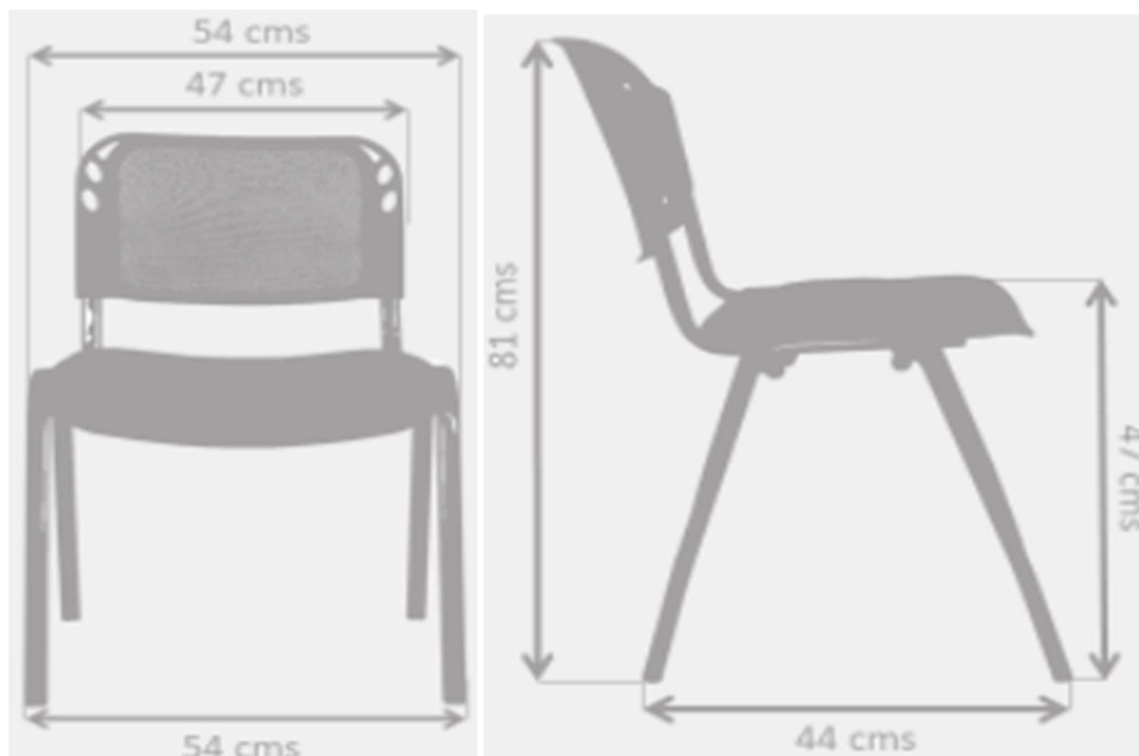

SILLA ISOCELES MALLA ECO

✓ CARACTERÍSTICAS:

Línea:	Interlocutora
Mecanismo:	Fijo
Ajuste en Altura:	No
Estructura:	Fija
Cabecero:	No
Tapizado Asiento:	Paño
Tapizado Espaldar:	Malla Traslúcida
Tipo de Base:	Tubular negra
Tipo de Rodachina:	No
Tipo de Brazo:	No
Complementaria:	Si (Interlocutora / Cajero)

✓ IMÁGENES DE REFERENCIA:

✓ DIMENSIONES:

Garantía por daños de fabricación por 1 año