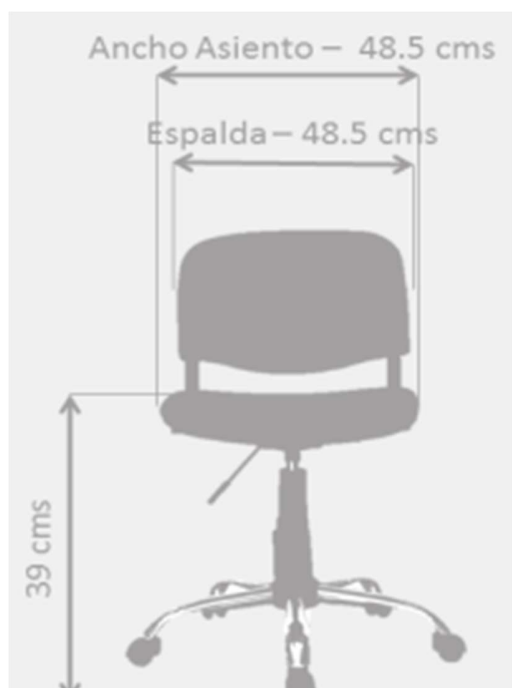

FICHA TÉCNICA

ALPHA
Home and Office Designs

✓ DIMENSIONES:

Garantía por daños de fabricación por 3 años