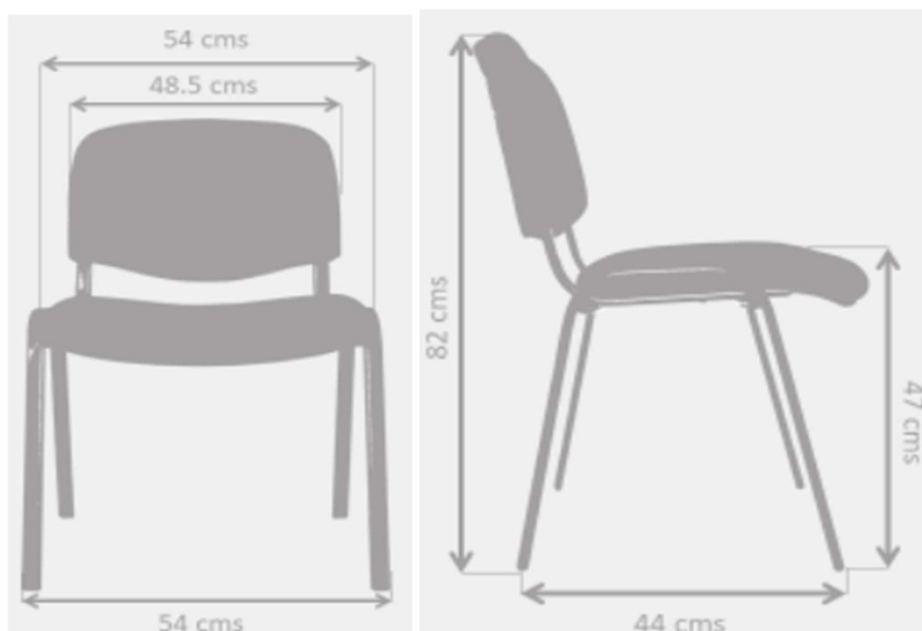

FICHA TÉCNICA

ALPHA
Home and Office Designs

✓ DIMENSIONES:

Garantía por daños de fabricación por 3 años