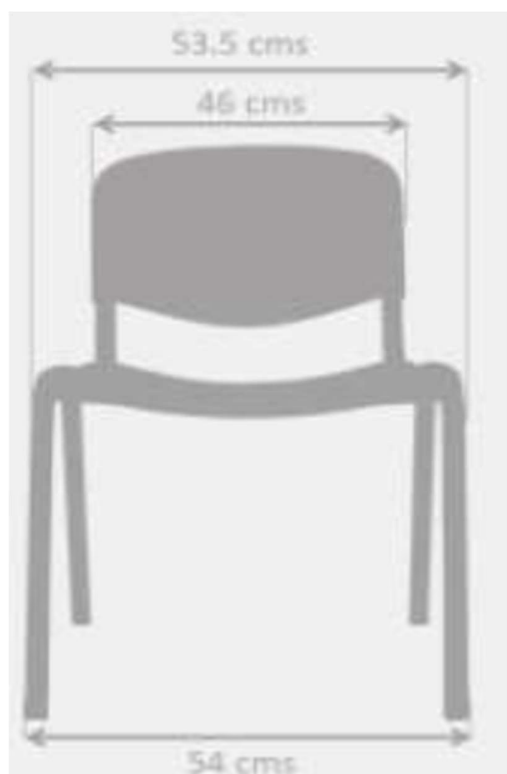

FICHA TÉCNICA

ALPHA
Home and Office Designs

✓ DIMENSIONES:

Garantía por daños de fabricación por 3 años