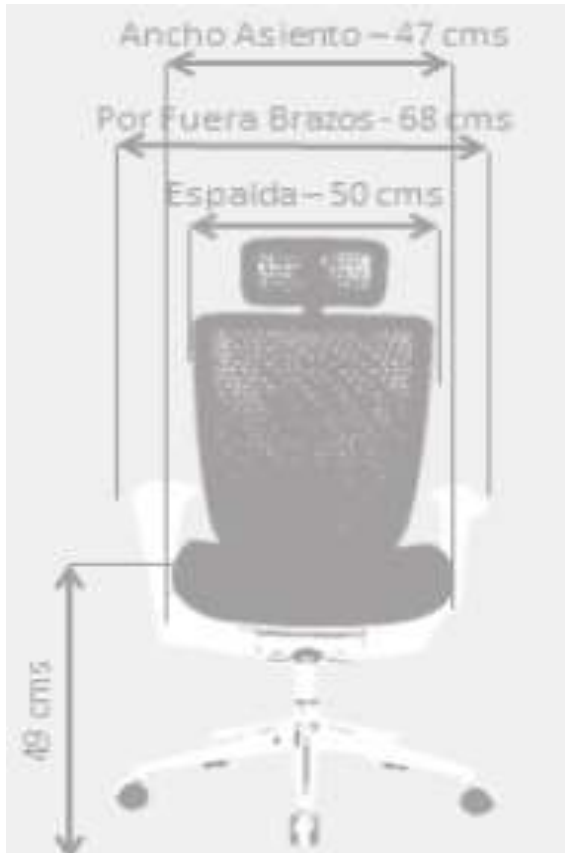

SILLA JAPON

✓ CARACTERÍSTICAS:

Línea:	Premium
Mecanismo:	Syncro
Ajuste en Altura:	Si
Estructura:	Conjunto giratorio 3 bloqueos
Cabecero:	Si
Tapizado Asiento:	Malla Traslucida Antitranspirante Negra
Tapizado Espaldar:	Malla Traslucida Negra
Tipo de Base:	Cromo
Tipo de Rodachina:	Goma para piso Duro
Tipo de Brazo:	Graduable en Altura - Polipropileno
Complementaria:	Si (Línea Gerencia / Línea Interlocutora)

✓ IMÁGENES DE REFERENCIA:

✓ DIMENSIONES:

Garantía por daños de fabricación por 3 años