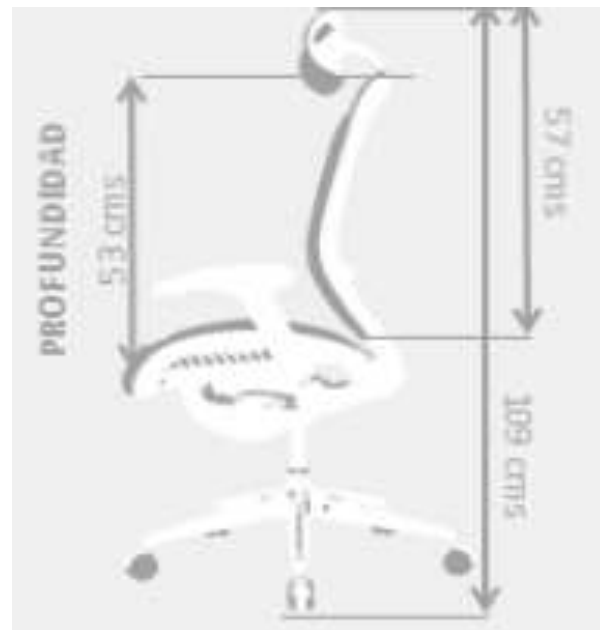

SILLA JAPON

✓ CARACTERÍSTICAS:

Línea:	Premium
Mecanismo:	Syncro
Ajuste en Altura:	Si
Estructura:	Conjunto giratorio 3 bloqueos
Cabecero:	Si
Tapizado Asiento:	Malla Traslucida Antitranspirante Negra
Tapizado Espaldar:	Malla Traslucida Negra
Tipo de Base:	Cromo
Tipo de Rodachina:	Goma para piso Duro
Tipo de Brazo:	Graduable en Altura - Polipropileno
Complementaria:	Si (Línea Gerencia / Línea Interlocutora)

✓ IMÁGENES DE REFERENCIA:

✓ DIMENSIONES:

Garantía por daños de fabricación por 3 años