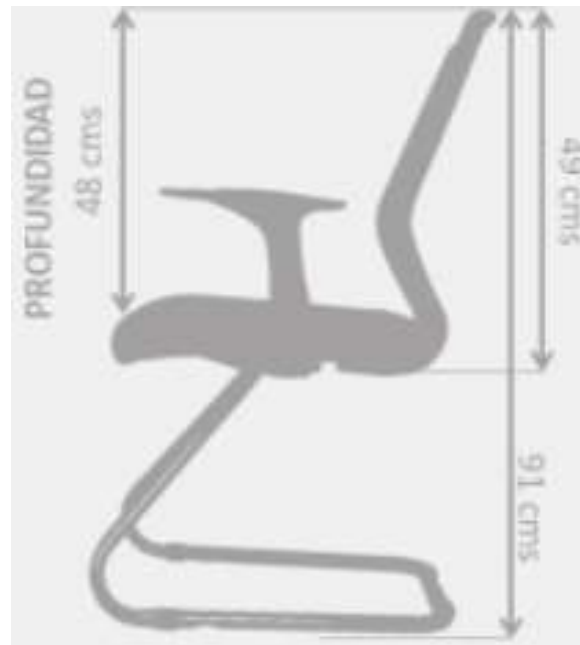

SILLA LACIO

✓ CARACTERÍSTICAS:

Línea:	Interlocutora
Mecanismo:	Basculante
Ajuste en Altura:	Si
Estructura:	Metálica Fija
Cabecero:	No
Tapizado Asiento:	Paño
Tapizado Espaldar:	Malla
Tipo de Base:	Cromo / Aluminio
Tipo de Rodachina:	No
Tipo de Brazo:	Fijos / Polipropileno
Complementaria:	No

✓ IMÁGENES DE REFERENCIA:

DIMENSIONES:

Garantía por daños de fabricación por 3 años