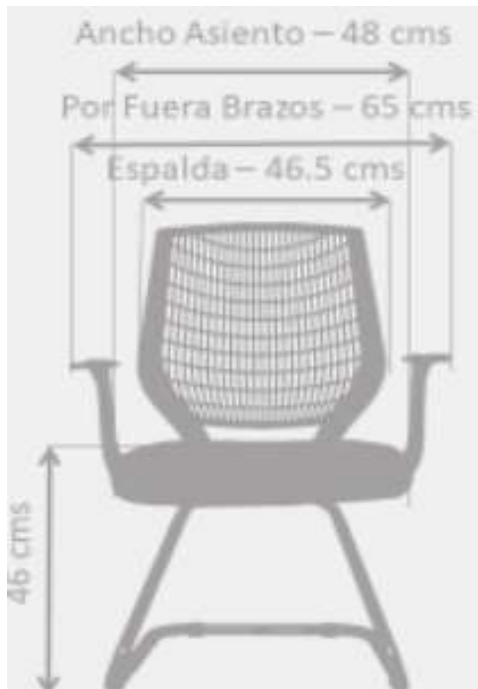

DIMENSIONES:

Garantía por daños de fabricación por 3 años