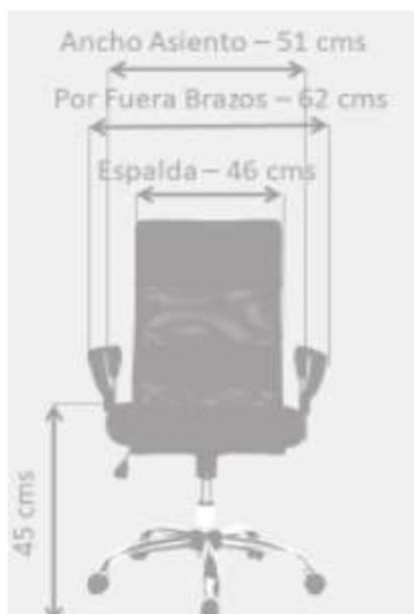

✓ DIMENSIONES:

Garantía por daños de fabricación por 3 años