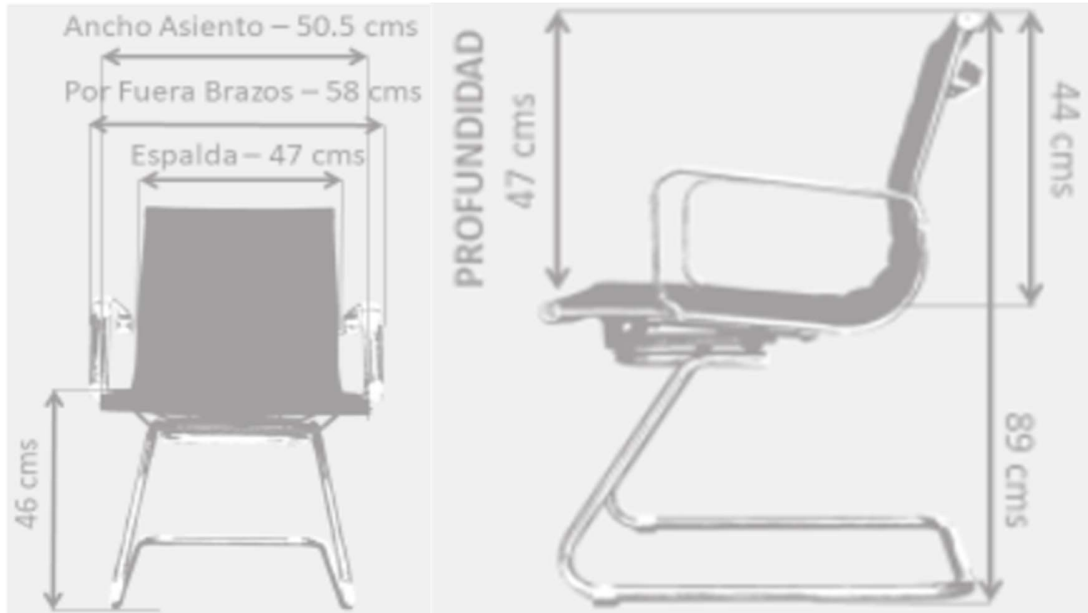

✓ DIMENSIONES:

Garantía por daños de fabricación por 3 años