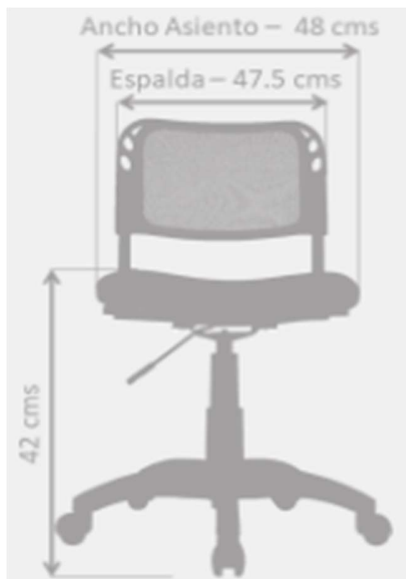

FICHA TÉCNICA

ALPHA
Home and Office Designs

✓ DIMENSIONES:

Garantía por daños de fabricación por 3 años