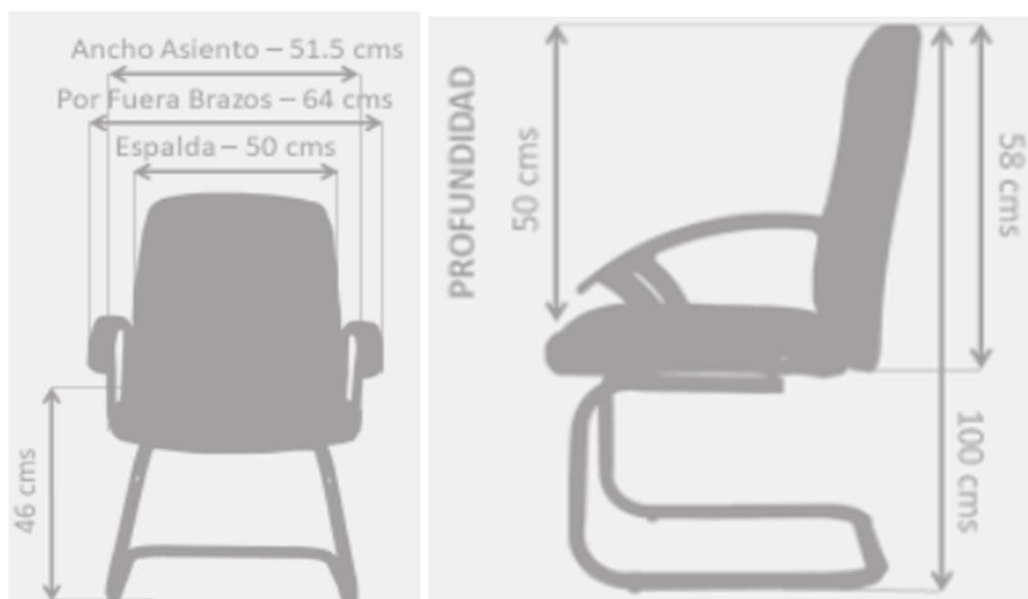

FICHA TÉCNICA

ALPHA
Home and Office Designs

✓ DIMENSIONES:

Garantía por daños de fabricación por 3 años