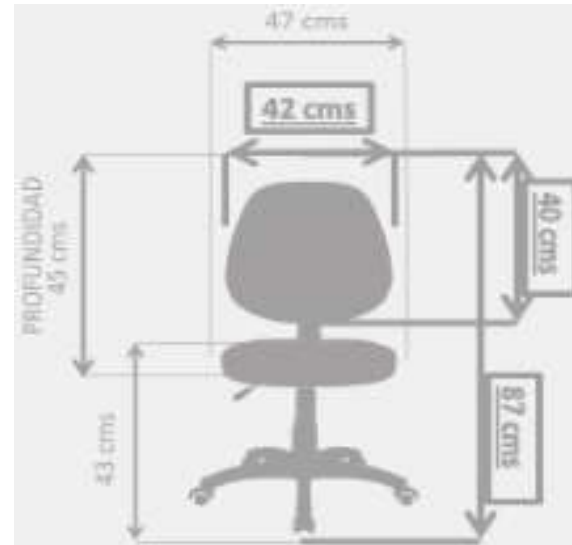

DIMENSIONES:

Garantía por daños de fabricación por 3 años