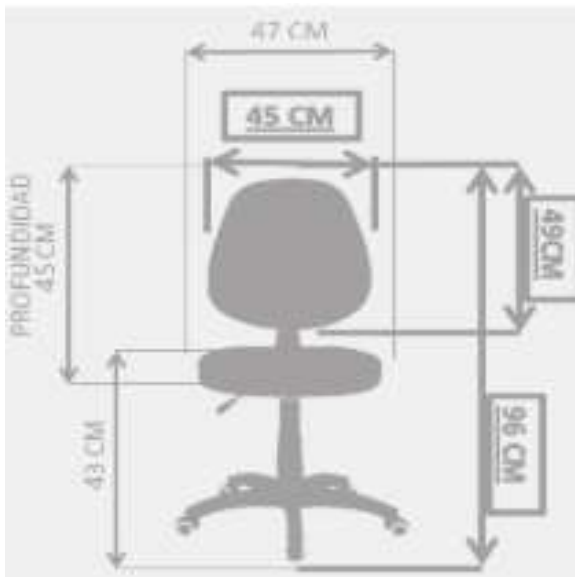

DIMENSIONES:

Garantía por daños de fabricación por 3 años