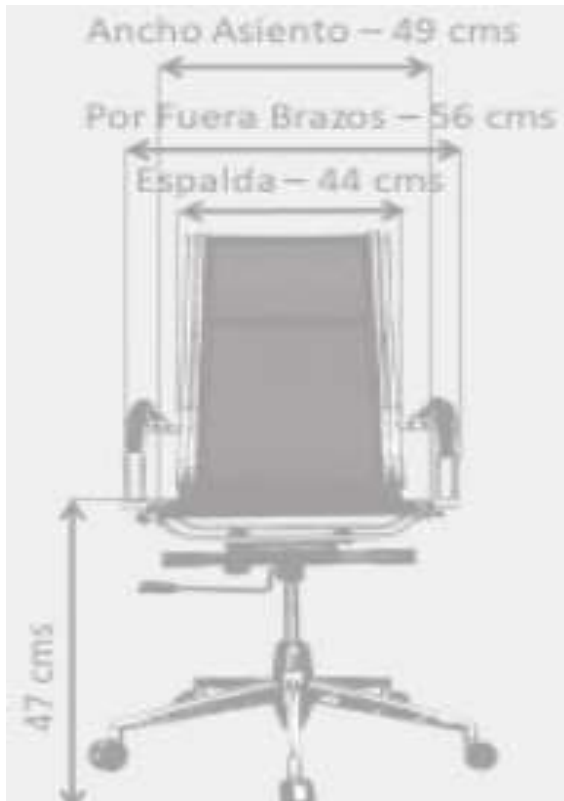

✓ DIMENSIONES:

Garantía por daños de fabricación por 3 años