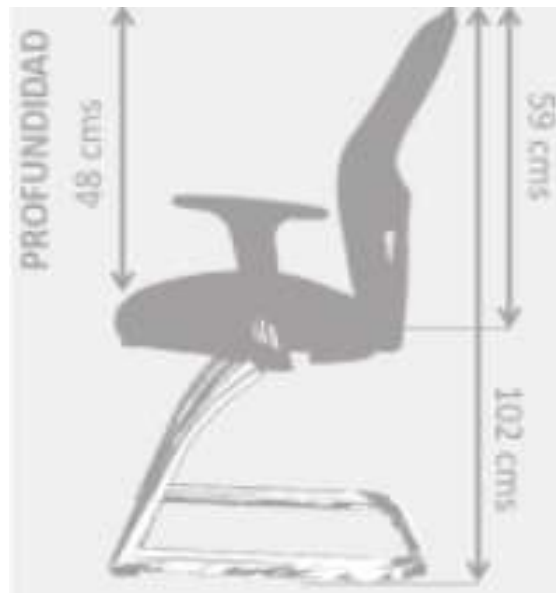

SILLA PARIS

✓ CARACTERÍSTICAS:

Línea:	Interlocutora
Mecanismo:	Basculante
Ajuste en Altura:	Si
Estructura:	Metálica Fija
Cabecero:	No
Tapizado Asiento:	Paño
Tapizado Espaldar:	Malla
Tipo de Base:	Cromo / Aluminio
Tipo de Rodachina:	No
Tipo de Brazo:	Graduables / Polipropileno / Cromo
Complementaria:	Si (Gerencial)

✓ IMÁGENES DE REFERENCIA:

DIMENSIONES:

Garantía por daños de fabricación por 3 años