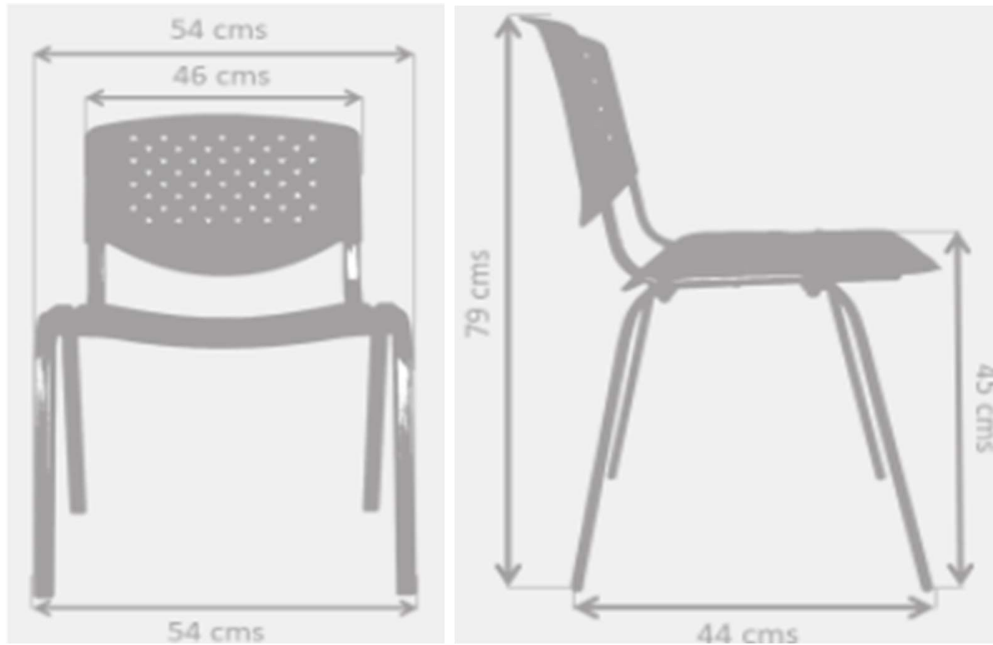

SILLA RISMA ECO

✓ CARACTERÍSTICAS:

Línea:	Interlocutora
Mecanismo:	Fijo
Estructura:	Fijo
Cabecero:	No
Tapizado Asiento:	Polipropileno
Tapizado Espaldar:	Polipropileno
Tipo de Base:	Metálica color negro
Tipo de Rodachina:	No
Tipo de Brazo:	No
Complementaria:	Cajero / Silla Operativa

✓ IMÁGENES DE REFERENCIA:

✓ DIMENSIONES:

Garantía por daños de fabricación por 1 año