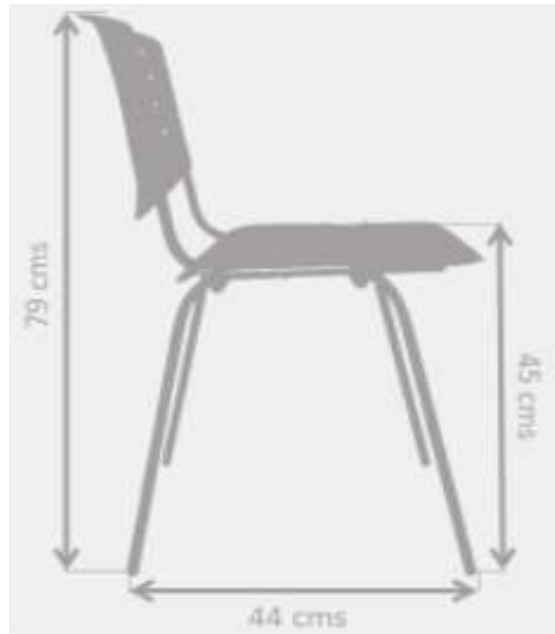

DIMENSIONES:

Garantía por daños de fabricación por 3 años