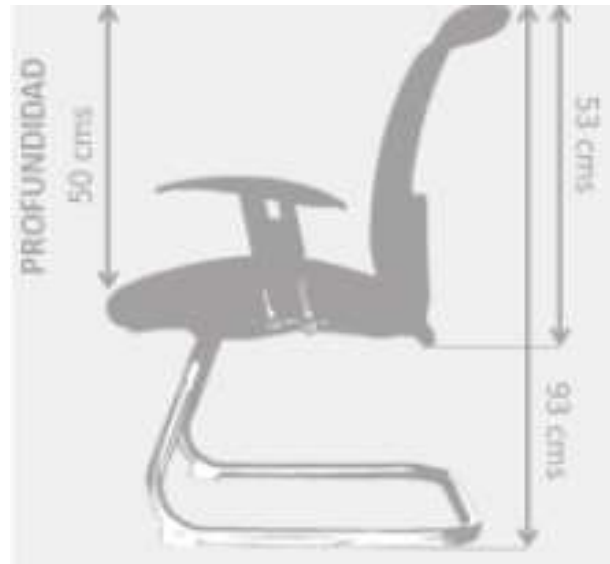

SILLA ROMA

✓ CARACTERÍSTICAS:

Línea:	Interlocutora
Mecanismo:	Basculante
Ajuste en Altura:	Si
Estructura:	Metálica Fija
Cabecero:	No
Tapizado Asiento:	Paño
Tapizado Espaldar:	Malla
Tipo de Base:	Cromo / Aluminio
Tipo de Rodachina:	No
Tipo de Brazo:	Graduables / Polipropileno / Cromo
Complementaria:	Si (Gerencial)

✓ IMÁGENES DE REFERENCIA:

DIMENSIONES:

Garantía por daños de fabricación por 3 años