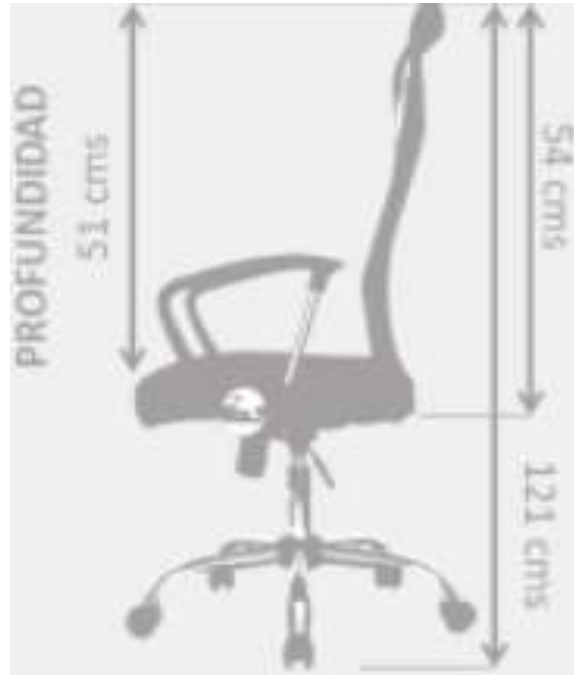

DIMENSIONES:

Garantía por daños de fabricación por 3 años