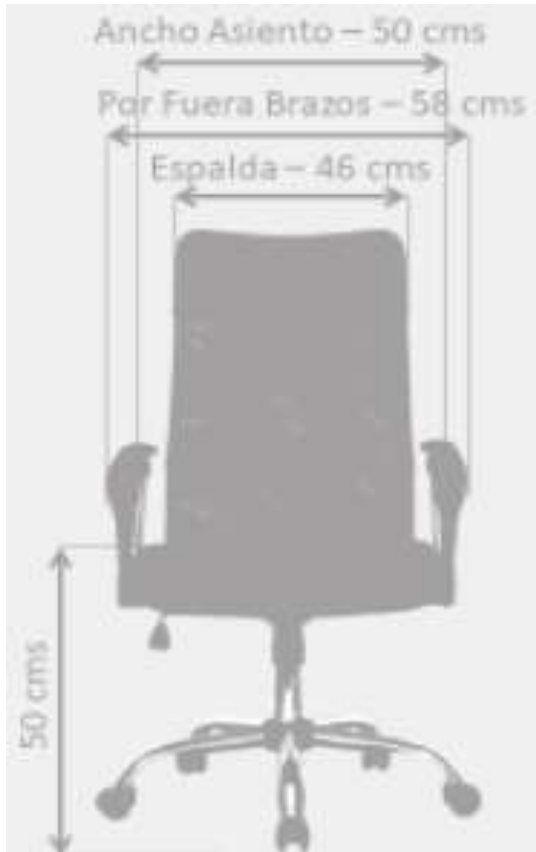

DIMENSIONES:

Garantía por daños de fabricación por 3 años