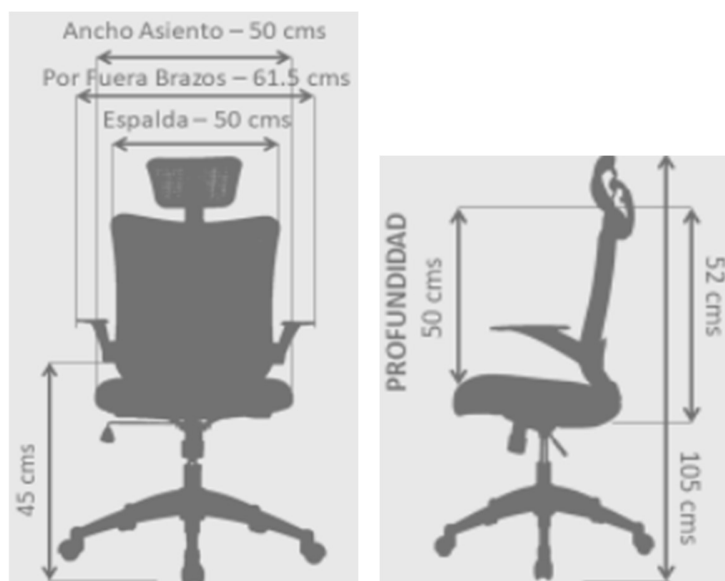

SILLA SUECIA

✓ CARACTERÍSTICAS:

Línea:	Gerencial
Mecanismo:	Mecanismo basculante
Ajuste en Altura:	Graduación de altura
Estructura:	Apoyo lumbar graduable en altura y profundidad 2D
Cabecero:	No
Tapizado Asiento:	Paño
Tapizado Espaldar:	Malla
Tipo de Base:	Nylon
Tipo de Rodachina:	Nylon
Tipo de Brazo:	Abatible
Complementaria:	Si (Línea Presidencial)

✓ IMÁGENES DE REFERENCIA:

FICHA TÉCNICA

ALPHA
Home and Office Designs

✓ DIMENSIONES:

Garantía por daños de fabricación por 3 años