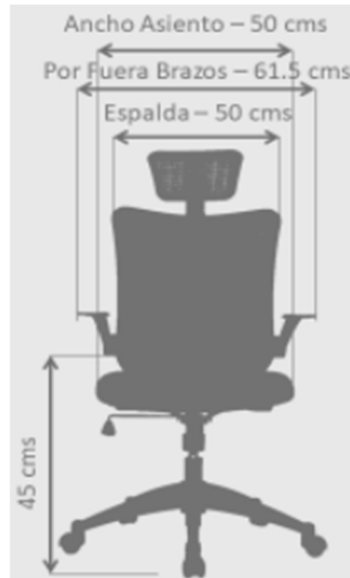

SILLA SUECIA

✓ CARACTERÍSTICAS:

Línea:	Presidencial
Mecanismo:	Mecanismo basculante
Ajuste en Altura:	Graduación de altura
Estructura:	Apoyo lumbar graduable en altura y profundidad 2D
Cabecero:	Si
Tapizado Asiento:	Paño
Tapizado Espaldar:	Malla
Tipo de Base:	Nylon
Tipo de Rodachina:	Nylon
Tipo de Brazo:	Abatible
Complementaria:	Si (Línea Gerencial)

✓ IMÁGENES DE REFERENCIA:

✓ DIMENSIONES:

Garantía por daños de fabricación por 3 años