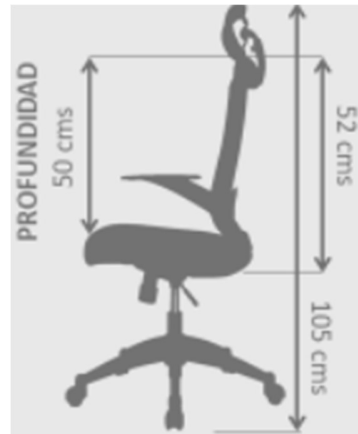

SILLA SUECIA

✓ CARACTERÍSTICAS:

Línea:	Presidencial
Mecanismo:	Mecanismo basculante
Ajuste en Altura:	Graduación de altura
Estructura:	Apoyo lumbar graduable en altura y profundidad 2D
Cabecero:	Si
Tapizado Asiento:	Paño
Tapizado Espaldar:	Malla
Tipo de Base:	Nylon
Tipo de Rodachina:	Nylon
Tipo de Brazo:	Abatible
Complementaria:	Si (Línea Gerencial)

✓ IMÁGENES DE REFERENCIA:

✓ DIMENSIONES:

Garantía por daños de fabricación por 3 años