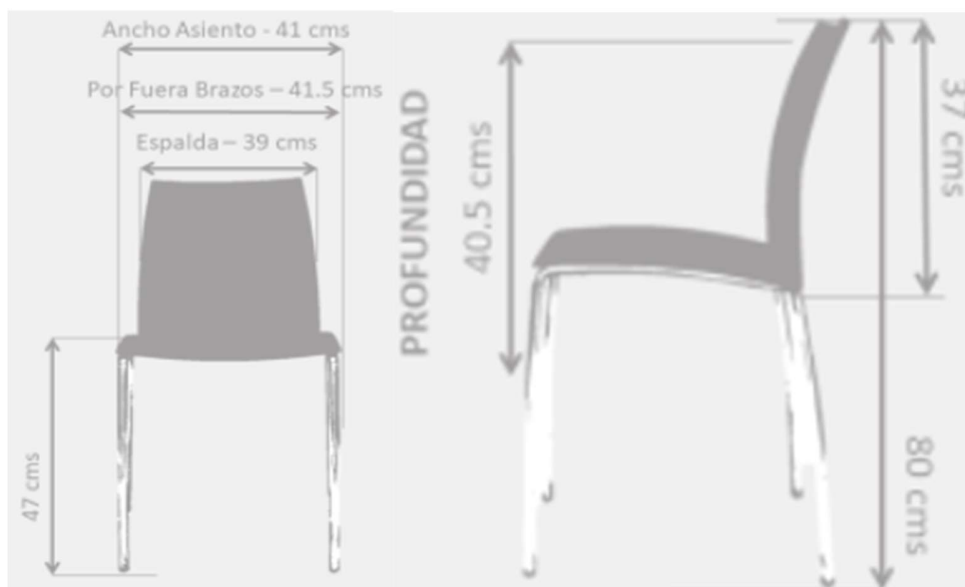

SILLA SWING SEDIA

✓ CARACTERÍSTICAS:

| | |
|--------------------|---------------|
| Línea: | Interlocutora |
| Mecanismo: | Fijo |
| Ajuste en Altura: | No |
| Estructura: | Cromo |
| Cabecero: | No |
| Tapizado Asiento: | Polipropileno |
| Tapizado Espaldar: | Polipropileno |
| Tipo de Base: | Base Cromo |
| Tipo de Rodachina: | No |
| Tipo de Brazo: | No |
| Complementaria: | No |

✓ IMÁGENES DE REFERENCIA:

✓ DIMENSIONES:

Garantía por daños de fabricación por 3 años