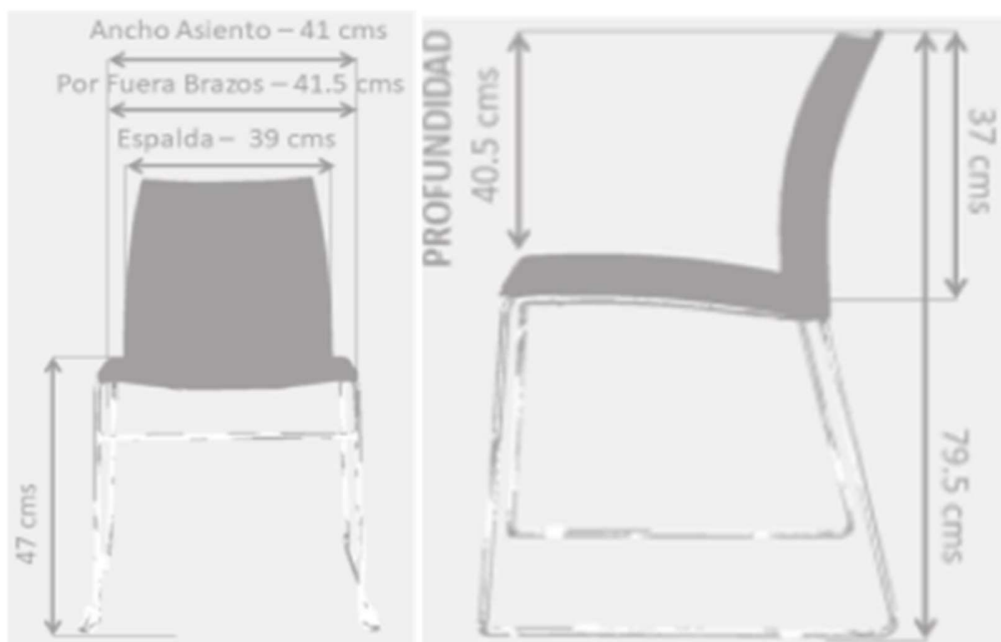

SILLA SWING SLITA

✓ CARACTERÍSTICAS:

Línea:	Interlocutora
Mecanismo:	Fijo tipo trineo
Ajuste en Altura:	No
Estructura:	Cromo
Cabecero:	No
Tapizado Asiento:	Polipropileno
Tapizado Espaldar:	Polipropileno
Tipo de Base:	Base Cromo
Tipo de Rodachina:	No
Tipo de Brazo:	No
Complementaria:	No

✓ IMÁGENES DE REFERENCIA:

✓ DIMENSIONES:

Garantía por daños de fabricación por 3 años