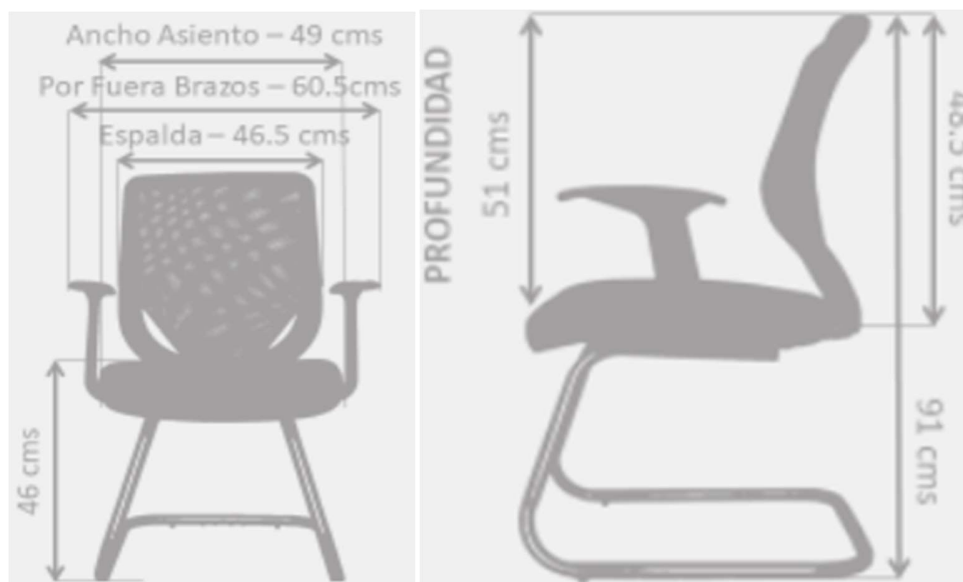

SILLA TURQUIA

✓ CARACTERÍSTICAS:

Línea:	Interlocutora
Mecanismo:	Fijo
Ajuste en Altura:	No
Estructura:	Fija tipo trineo
Cabecero:	No
Tapizado Asiento:	Paño
Tapizado Espaldar:	Malla
Tipo de Base:	Metálica negra
Tipo de Rodachina:	No
Tipo de Brazo:	Fijo
Complementaria:	Si (Silla operativa)

✓ IMÁGENES DE REFERENCIA:

✓ DIMENSIONES:

Garantía por daños de fabricación por 3 años