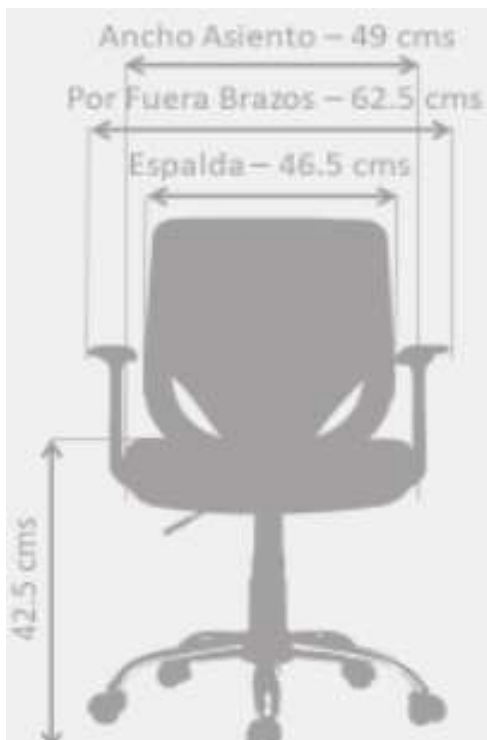

SILLA TURQUIA

✓ CARACTERÍSTICAS:

Línea:	Operativa
Mecanismo:	Graduable
Ajuste en Altura:	Si
Estructura:	Conjunto giratorio 1 bloqueo
Cabecero:	No
Tapizado Asiento:	Paño
Tapizado Espaldar:	Malla
Tipo de Base:	Nylon / Cromo
Tipo de Rodachina:	Nylon
Tipo de Brazo:	Fijo / Tapizados en Paño
Complementaria:	Si / (Presidencial)

✓ IMÁGENES DE REFERENCIA:

DIMENSIONES:

Garantía por daños de fabricación por 3 años