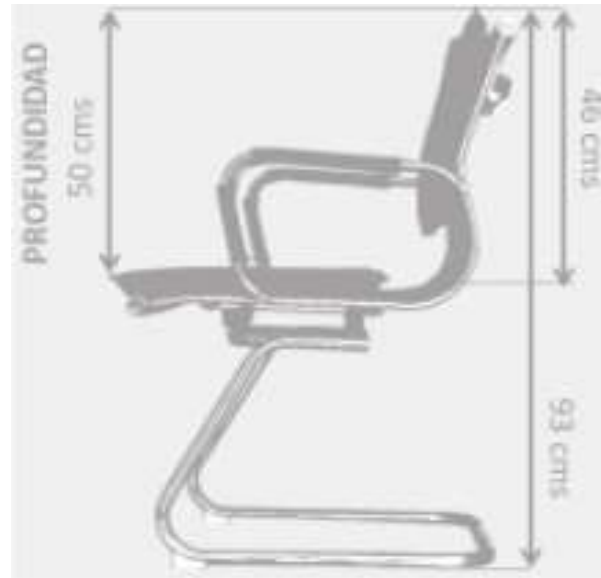

DIMENSIONES:

Garantía por daños de fabricación por 3 años